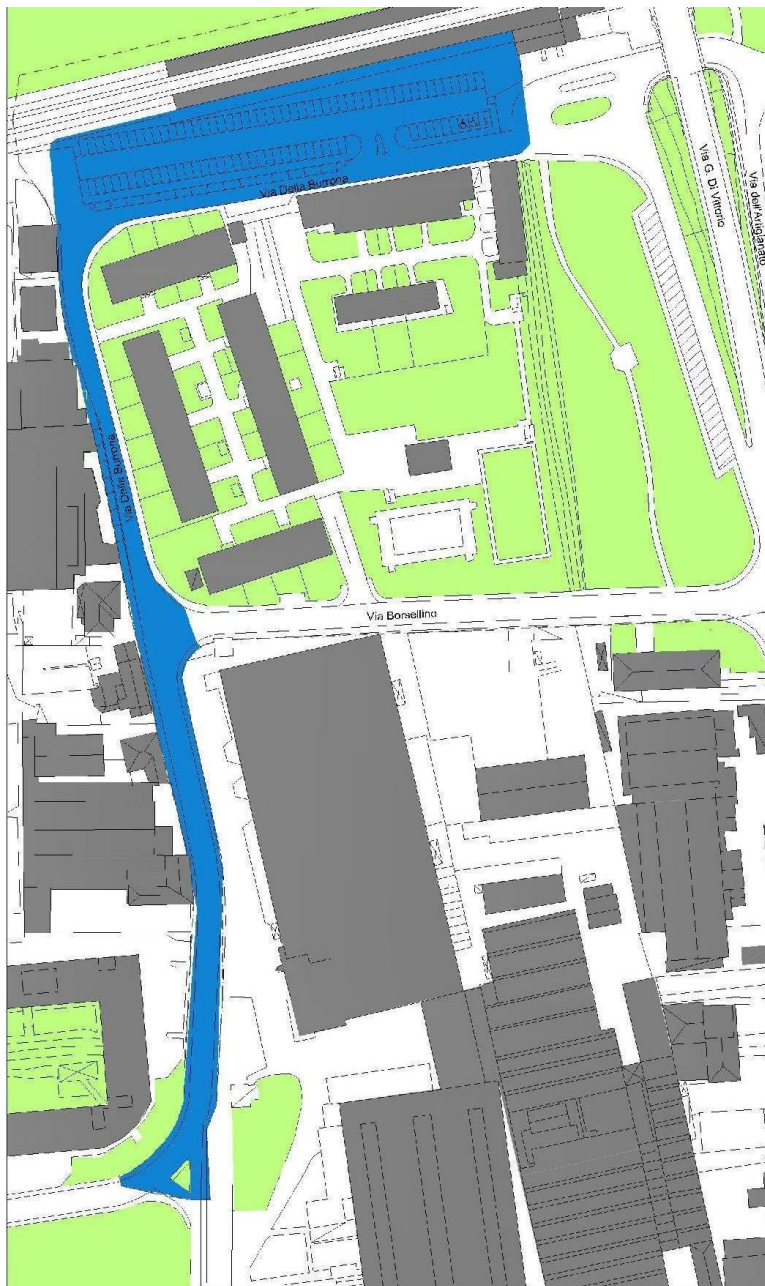

## Mapa cartografica della "Zona Blu 2"

La "Zona Blu 2" è identificata dai seguenti confini:

- Via della Burrone (tratto compreso tra via XI Febbraio e via Di Vittorio)
- Parcheggio Via della Burrone adiacente stazione MM2 Cascina Burrone