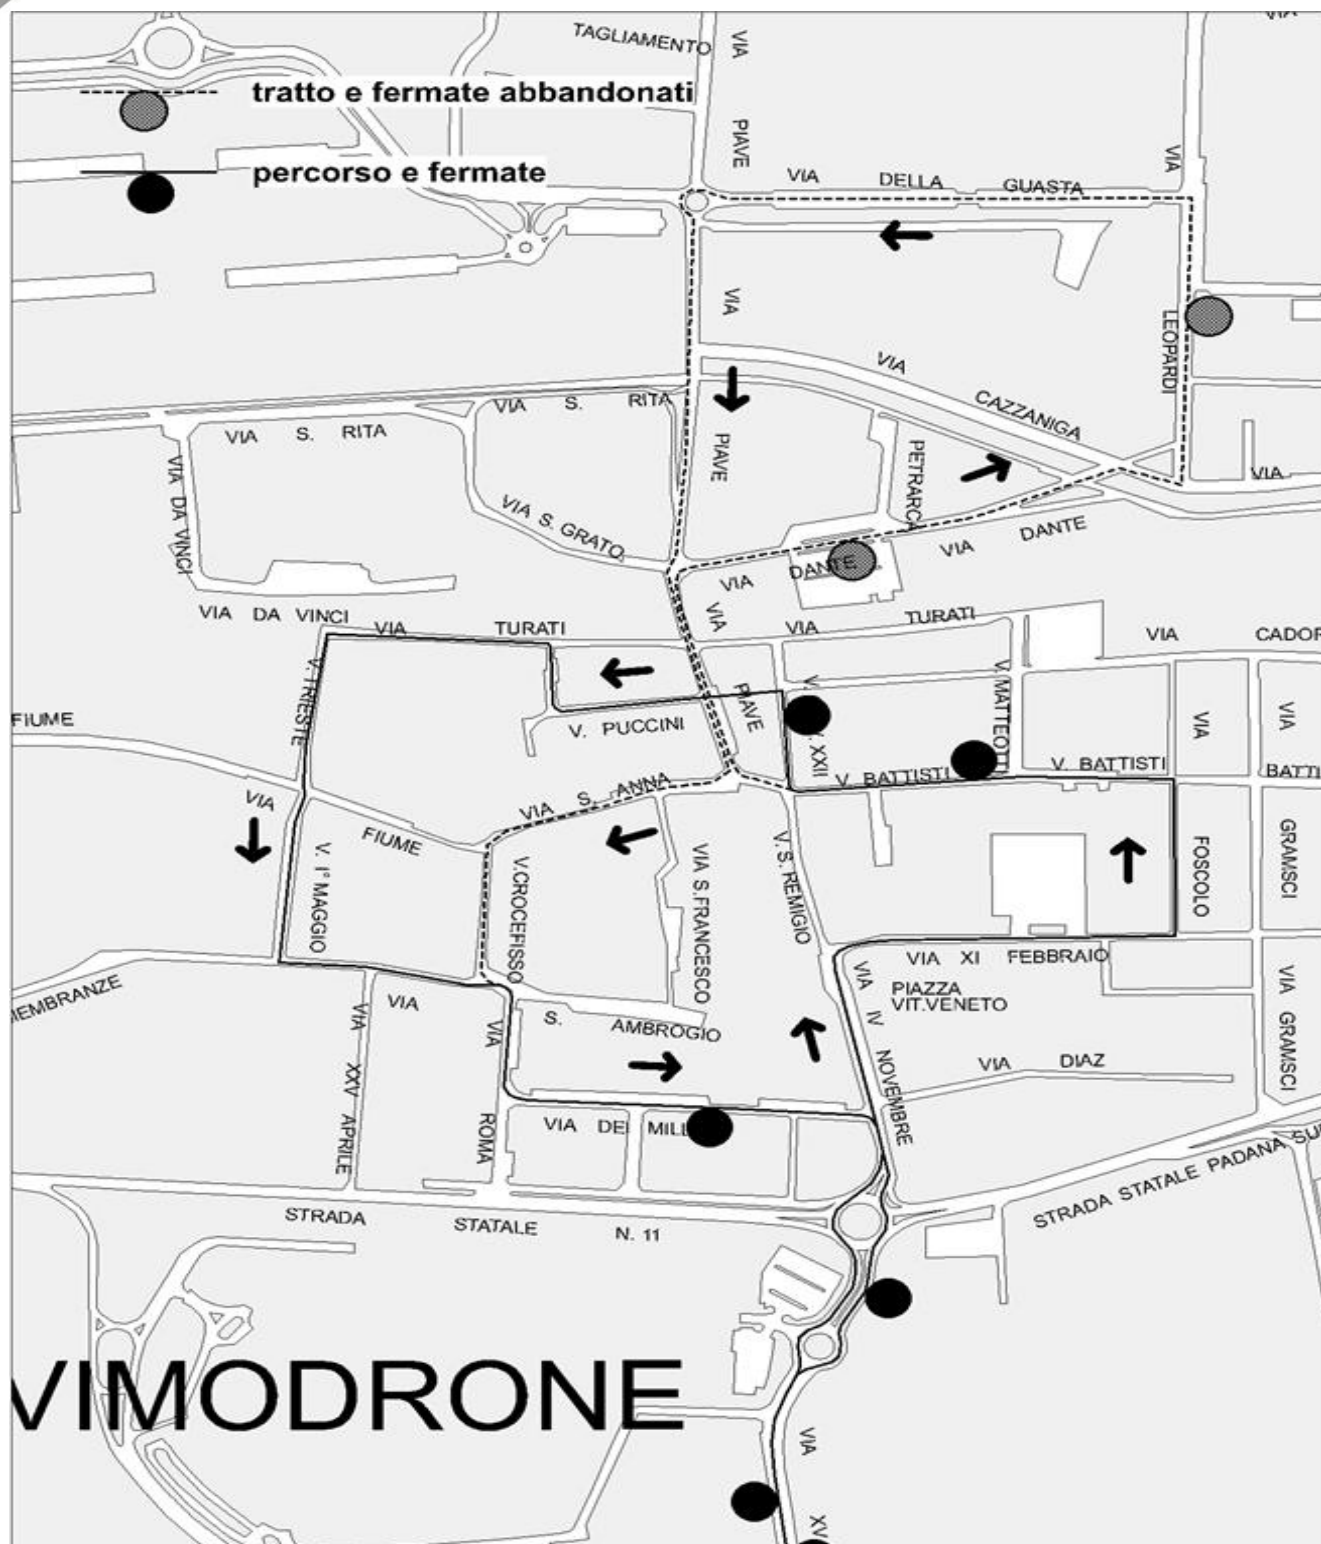

BUS 927

Cambia percorso e fermate a Vimodrone dalle 9:30 del 14 ottobre.

I bus in **direzione Vimodrone** fanno servizio regolare fino alla fermata via Battisti/via Matteotti. Da qui svoltano e si fermano in via Papa Giovanni XXIII (Vimodrone M2).

In **direzione Segrate (piazza Sant'Ambrogio)**, ripartono dalla fermata di via Papa Giovanni XXIII (Vimodrone M2), percorrono via Puccini, via Pace, via Turati, via Trieste, via I Maggio, viale Rimembranze e da via Roma riprendono il percorso di sempre.

FERMATE SOSPESE

- Vimodrone M2 (via Dante)
- Via Leopardi/via Manzoni (**in direzione Segrate**)

Trovate il percorso dei bus nella mappa sul retro →

Perché queste modifiche?

Sono in programma lavori stradali in via Sant'Anna, nel Comune di Vimodrone.